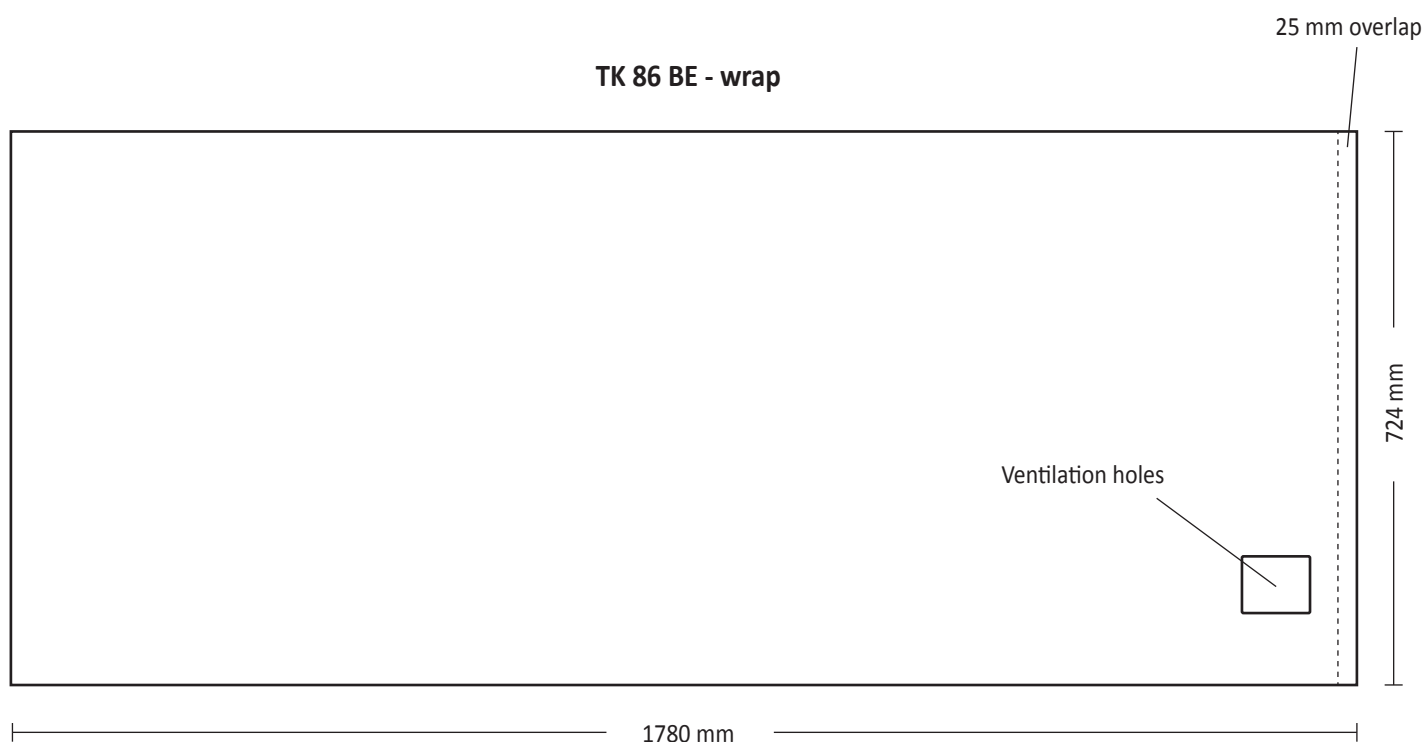

Wrap dimensions

TK 86 BE

Filespecifications:

Print ready PDF file made in scale 1:1.

Min. 100 dpi.

Incl.: 10 mm bleed and cropmarks

scandomestic

8600 Silkeborg · T: +45 7242 5571 · Denmark · www.scandomestic.dk