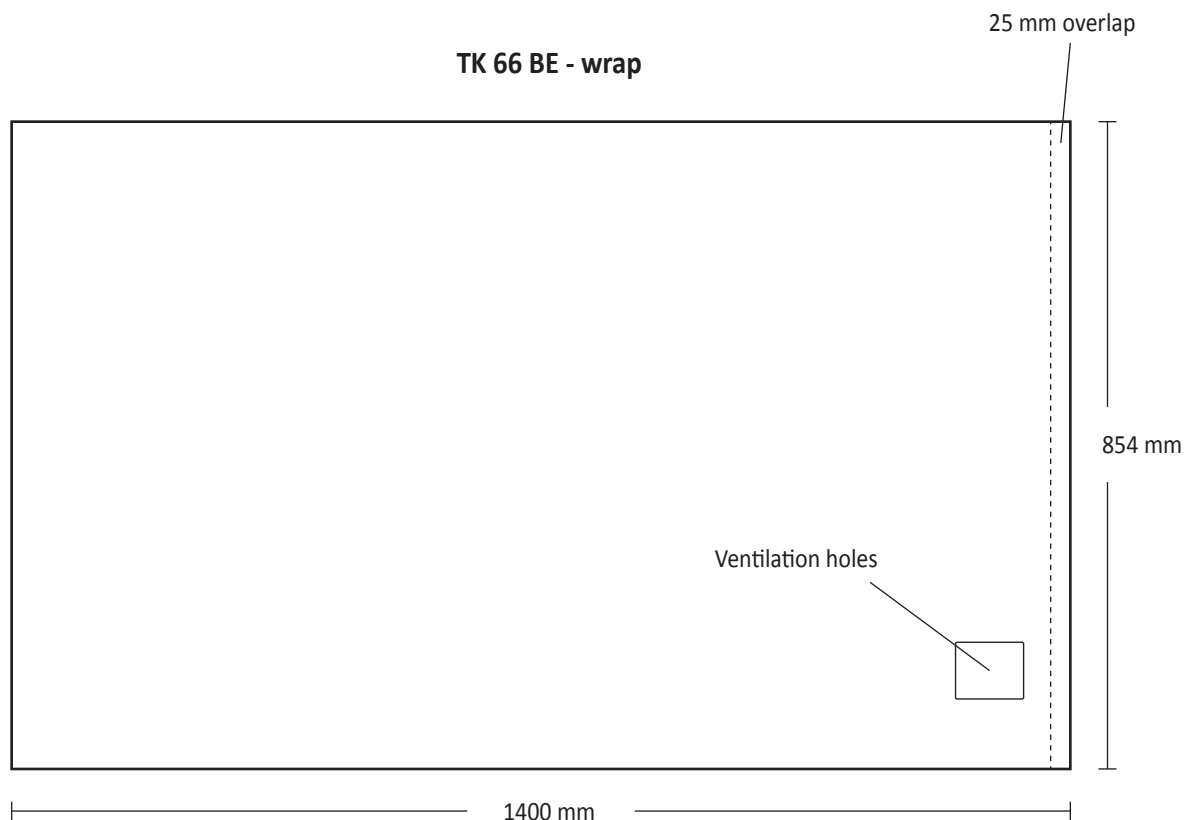

Wrap dimensions

TK 66 BE

Filespecifications:

Print ready PDF file made in scale 1:1.

Min. 100 dpi.

Incl.: 10 mm bleed and cropmarks

scandomestic

8600 Silkeborg · T: +45 7242 5571 · Denmark · www.scandomestic.dk