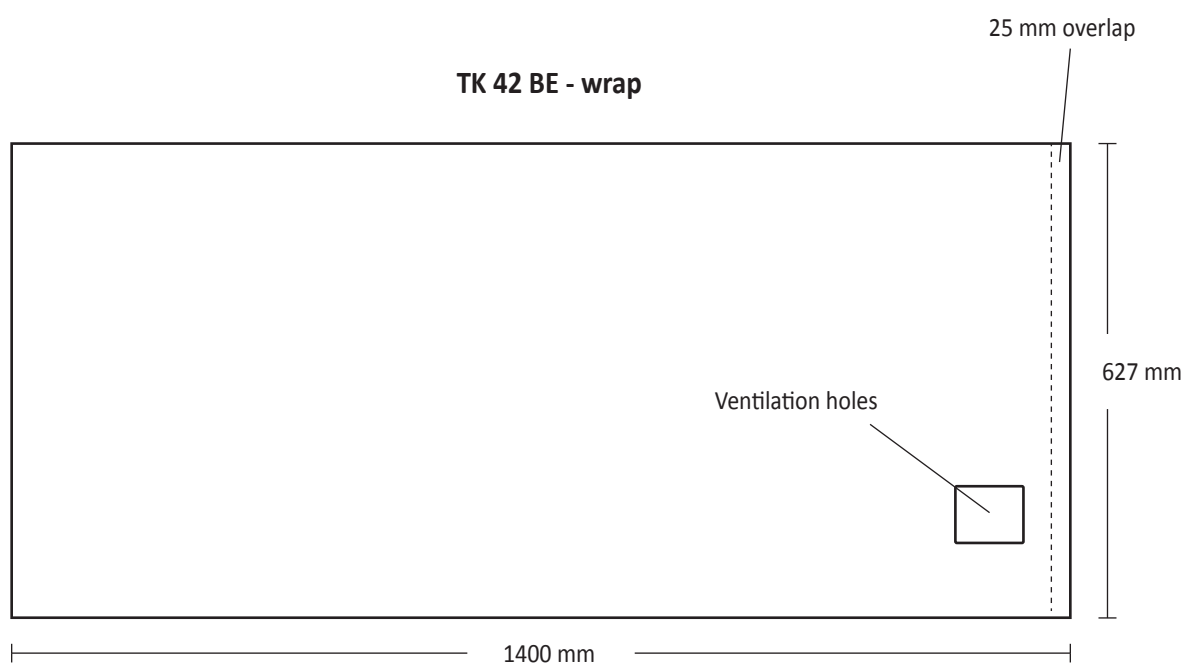

Wrap dimensions

TK 42 BE

Filespecifications:

Print ready PDF file made in scale 1:1.

Min. 100 dpi.

Incl.: 10 mm bleed and cropmarks

scandomestic

8600 Silkeborg · T: +45 7242 5571 · Denmark · www.scandomestic.dk