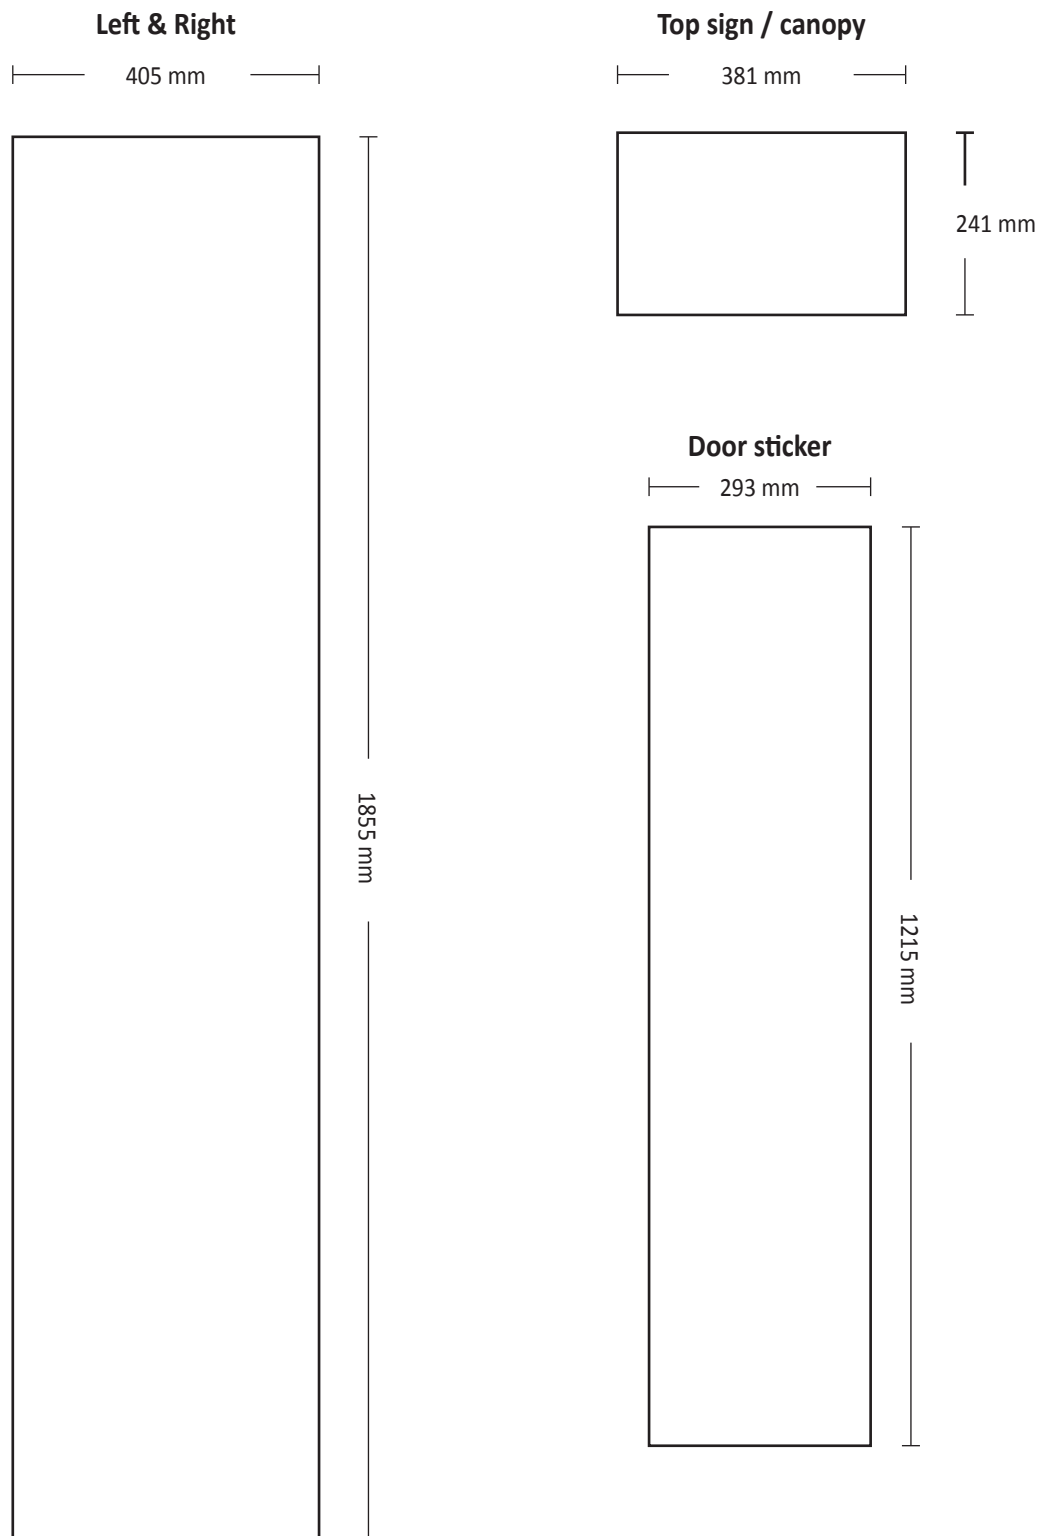

Sticker dimensions

SD 217 E

Filespecifications:

Print ready PDF file made in scale 1:1.

Min. 100 dpi.

Incl.: 10 mm bleed and cropmarks

scandomestic

8600 Silkeborg · T: +45 7242 5571 · Denmark · www.scandomestic.dk