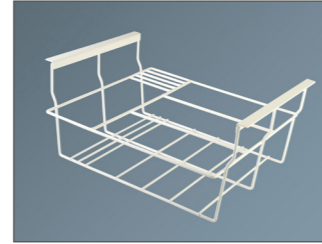

SCOOP BASKET: KURVSCOOPICEN4+1
W X H: 587 X 125 MM

FALSE BOTTOM: FALSKBUND1
W X H: 320 X 252 MM

FALSE BOTTOM: FALSKBUND 2
W X D: 200 X 252 MM

BASKET: KURVN4
W X D: 150 X 130 MM

DIVIDER: DELERIST3
W X D: 530 X 640 MM

ACCESSORIES

BASKETS

CSG + CAL

BASKET: KURVC100
W X H: 278 X 203 MM
DIVIDER: SKILCX3

SCOOP BASKET:
KURVSCOOP3
W X H: 150 X 117 MM

SCOOP BASKET:
KURVSCOOPICE3+1
W X H: 442 X 125 MM

SCOOP BASKET:
KURVSCOOPICE4+1
W X H: 587 X 125 MM

FALSE BOTTOM:
FALSKBUND1
W X H: 320 X 252 MM

DIVIDER:
DELERIST1
W X H: 530 X 705 MM

FALSE BOTTOM:
FALSKBUND 2
W X D: 200 X 252 MM

BASKET: C200F
(ONLY FOR CSG73)
W X D: 278 X 311

EL-LTS + UNI + XLE + UNI + PRO