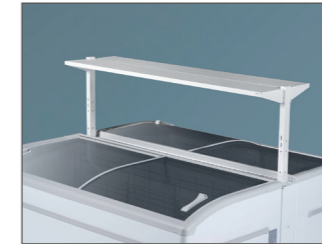

BASKET: KURVLEDD2
W X H: 205 X 260 MM
DIVIDER: SKIL SLEDD2

BASKET: KURVUNI01
DIVIDER: SKILO1
W X H: 256 X 260 MM

BASKET: KURVSLEH
W X H: 267 X 180 MM

FALSE BOTTOM: FALSKBUND5
W X H: 430 X 252 M

FALSE BOTTOM: FALSKBUND4
W X H: 315 X 252 MM

ACCESSORIES

SUPERMARKET FREEZERS

DSM + ESM + FSM + GSM

SINGLE SHELF - 1 LEVEL
FOR GSM & ESM

DOUBLE SHELF - 1 LEVEL
FOR DSM, GSM & ESM

SINGLE SHELF - 2 LEVELS
FOR GSM & ESM

DOUBLE SHELF - 2 LEVELS
FOR GSM & ESM