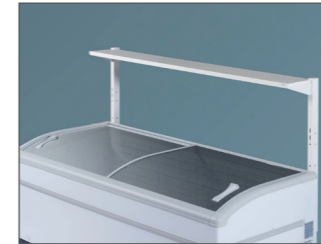

BASKET: KURVLEDD2
W X H: 205 X 260 MM
DIVIDER: SKIL SLEDD2

BASKET: KURVUNI01
DIVIDER: SKILO1
W X H: 256 X 260 MM

BASKET: KURVSLEH
W X H: 267 X 180 MM

FALSE BOTTOM: FALSKBUND5
W X H: 430 X 252 M

FALSE BOTTOM: FALSKBUND4
W X H: 315 X 252 MM

ACCESSORIES

SUPERMARKET FREEZERS

DSM + ESM + FSM + GSM

SINGLE SHELF - 1 LEVEL
FOR GSM & ESM

DOUBLE SHELF - 1 LEVEL
FOR DSM, GSM & ESM

SINGLE SHELF - 2 LEVELS
FOR GSM & ESM

DOUBLE SHELF - 2 LEVELS
FOR GSM & ESM