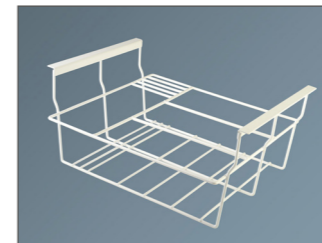

BASKET: KURVC200F (ONLY FOR EL71)
W X D: 278 X 311

SUPERMARKET DIVIDER FOR CVG 61 AND EL 61

NOVA + CUBE

BASKET: KURVN1
W X H: 272 X 235 MM
DIVIDER: SKILO3

SCOOP BASKET: KURVSCOOPICEN3+1
W X H: 442 X 125 MM

SCOOP BASKET: KURVSCOOPICEN4+1
W X H: 587 X 125 MM

FALSE BOTTOM: FALSKBUND1
W X H: 320 X 252 MM

FALSE BOTTOM: FALSKBUND 2
W X D: 200 X 252 MM

BASKET: KURVN4
W X D: 150 X 130 MM

DIVIDER: DELERIST3
W X D: 530 X 640 MM