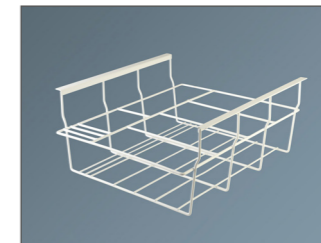

BASKET: KURVC200F (ONLY FOR EL71)
W X D: 278 X 311

SUPERMARKET DIVIDER FOR CVG 61 AND EL 61

NOVA + CUBE

BASKET: KURVN1
W X H: 272 X 235 MM
DIVIDER: SKILO3

SCOOP BASKET: KURVSCOOPICEN3+1
W X H: 442 X 125 MM

SCOOP BASKET: KURVSCOOPICEN4+1
W X H: 587 X 125 MM

FALSE BOTTOM: FALSKBUND1
W X H: 320 X 252 MM

FALSE BOTTOM: FALSKBUND 2
W X D: 200 X 252 MM

BASKET: KURVN4
W X D: 150 X 130 MM

DIVIDER: DELERIST3
W X D: 530 X 640 MM