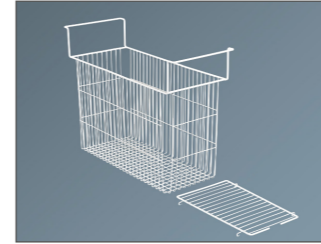

DIVIDER: DELERIST
W X H: 430 X 430 MM

DIVIDER: DELERIST2
W X H: 480 X 490 MM

FALSE BOTTOM: FALSKBUND4
W X H: 315 X 252 MM

FALSE BOTTOM: FALSKBUND5
W X D: 430 X 252 MM

PLEXI DIVIDER

FOOD BUCKET: PLASTD21

FALSE BOTTOM: FALSKBUND6

MOBILUX

BASKET: KURVSLH
W X H: 267 X 180 MM

SCOOP BASKET: ONLY FOR MOBILUX 11
KURVSCOOPF3+1
W X H: 442 X 123 MM

BASKET: KURVUNI01
DIVIDER: SKILO1
W X H: 256 X 260 MM

CVG + EL + EL SS + EBC

BASKET: KURVC145 (NOT SUITABLE FOR EL 71), W X H: 225 X 320 MM
DIVIDER: SKILC145

BASKET: KURVC150 (NOT SUITABLE FOR EL 71)
W X H: 278 X 196 MM

DIVIDER: DELERIST3
W X D: 530 X 640 MM

FALSE BOTTOM: FALSKBUND1
W X H: 320 X 252 MM

FALSE BOTTOM: FALSKBUND 2
W X D: 200 X 252 MM

DIVIDER: DELERIST2 (ONLY FOR EL)
W X H: 480 X 490 MM

BASKET: KURVC200F (ONLY FOR EL71)
W X D: 278 X 311

SUPERMARKET DIVIDER FOR CVG 61 AND EL 61

NOVA + CUBE

BASKET: KURVN1
W X H: 272 X 235 MM
DIVIDER: SKILO3

SCOOP BASKET: KURVSCOOPICEN3+1
W X H: 442 X 125 MM