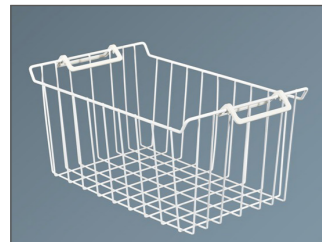

| ACCESSORIES |

BASKETS

FOCUS

BASKET: KURVC75-01
W X H: 215 X 226 MM
DIVIDER: SKILC75-01

BASKET: KURVC75-02
W X H: 185 X 226 MM
DIVIDER: SKILC75-02

SCOOP BASKET: KURVSCOOPF3+1
W X H: 442 X 123 MM

SCOOPBASKET: KURVSCOOPF4+1
W X H: 587 X 123 MM

DIVIDER: DELERIST
W X H: 430 X 430 MM

DIVIDER: DELERIST2
W X H: 480 X 490 MM

FALSE BOTTOM: FALSKBUND4
W X H: 315 X 252 MM

FALSE BOTTOM: FALSKBUND5
W X D: 430 X 252 MM

PLEXI DIVIDER

FOOD BUCKET: PLASTD21

FALSE BOTTOM: FALSKBUND6

MOBILUX

BASKET: KURVSLH
W X H: 267 X 180 MM

SCOOP BASKET: ONLY FOR MOBILUX 11
KURVSCOOPF3+1
W X H: 442 X 123 MM

BASKET: KURVUNI01
DIVIDER: SKILO1
W X H: 256 X 260 MM

CVG + EL + EL SS + EBC

BASKET: KURVC145 (NOT SUITABLE FOR EL 71), W X H: 225 X 320 MM
DIVIDER: SKILC145

BASKET: KURVC150 (NOT SUITABLE FOR EL 71)
W X H: 278 X 196 MM

DIVIDER: DELERIST3
W X D: 530 X 640 MM

FALSE BOTTOM: FALSKBUND1
W X H: 320 X 252 MM

FALSE BOTTOM: FALSKBUND 2
W X D: 200 X 252 MM

DIVIDER: DELERIST2 (ONLY FOR EL)
W X H: 480 X 490 MM