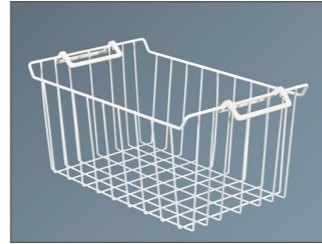

SCOOP BASKET: KURVSCOOPICEN4+1
W X H: 587 X 125 MM

FALSE BOTTOM: FALSKBUND1
W X H: 320 X 252 MM

FALSE BOTTOM: FALSKBUND 2
W X D: 200 X 252 MM

BASKET: KURVN4
W X D: 150 X 130 MM

DIVIDER: DELERIST3
W X D: 530 X 640 MM

| ACCESSORIES |

BASKETS

UNI-S + UNI + XLE + PRO

BASKET: KURVSLEDD2
W X H: 205 X 260 MM
DIVIDER: SKIL SLEDD2

BASKET: KURVUNI01
DIVIDER: SKILO1
W X H: 256 X 260 MM

BASKET: KURVSLEH
W X H: 267 X 180 MM

FALSE BOTTOM: FALSKBUND5
W X H: 430 X 252 M

FALSE BOTTOM: FALSKBUND4
W X H: 315 X 252 MM

| ACCESSORIES |

SUPERMARKET FREEZERS

DSM + ESM + FSM + GSM

SINGLE SHELF - 1 LEVEL
FOR GSM & ESM

DOUBLE SHELF - 1 LEVEL
FOR DSM, GSM & ESM

SINGLE SHELF - 2 LEVELS
FOR GSM & ESM