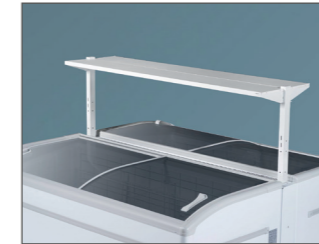

BASKET: KURVLEDD2
W X H: 205 X 260 MM
DIVIDER: SKIL SLEDD2

BASKET: KURVUNI01
DIVIDER: SKILO1
W X H: 256 X 260 MM

BASKET: KURVSLEH
W X H: 267 X 180 MM

FALSE BOTTOM: FALSKBUND5
W X H: 430 X 252 M

FALSE BOTTOM: FALSKBUND4
W X H: 315 X 252 MM

| ACCESSORIES |

SUPERMARKET FREEZERS

DSM + ESM + FSM + GSM

SINGLE SHELF - 1 LEVEL
FOR GSM & ESM

DOUBLE SHELF - 1 LEVEL
FOR DSM, GSM & ESM

SINGLE SHELF - 2 LEVELS
FOR GSM & ESM

DOUBLE SHELF - 2 LEVELS
FOR GSM & ESM