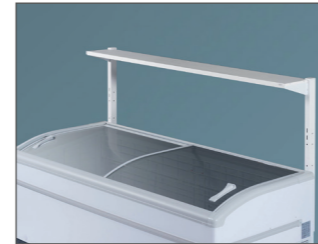

BASKET: KURVLEDD2
W X H: 205 X 260 MM
DIVIDER: SKIL SLEDD2

BASKET: KURVUNI01
DIVIDER: SKILO1
W X H: 256 X 260 MM

BASKET: KURVSLEH
W X H: 267 X 180 MM

FALSE BOTTOM: FALSKBUND5
W X H: 430 X 252 M

FALSE BOTTOM: FALSKBUND4
W X H: 315 X 252 MM

| ACCESSORIES |

SUPERMARKET FREEZERS

DSM + ESM + FSM + GSM

SINGLE SHELF - 1 LEVEL
FOR GSM & ESM

DOUBLE SHELF - 1 LEVEL
FOR DSM, GSM & ESM

SINGLE SHELF - 2 LEVELS
FOR GSM & ESM

DOUBLE SHELF - 2 LEVELS
FOR GSM & ESM