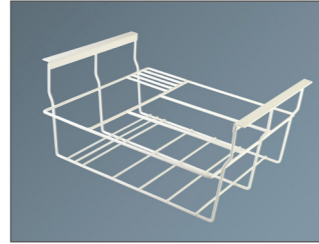

SCOOP BASKET:
KURVSCOOPICEN4+1
W X H: 587 X 125 MM

FALSE BOTTOM:
FALSKBUND1
W X H: 320 X 252 MM

FALSE BOTTOM:
FALSKBUND 2
W X D: 200 X 252 MM

BASKET: KURVN4
W X D: 150 X 130 MM

DIVIDER: DELERIST3
W X D: 530 X 640 MM

| ACCESSORIES |

BASKETS

CSG + CAL

BASKET: KURVC100
W X H: 278 X 203 MM
DIVIDER: SKILCX3

SCOOP BASKET:
KURVSCOOP3
W X H: 150 X 117 MM

SCOOP BASKET:
KURVSCOOPICE3+1
W X H: 442 X 125 MM

SCOOP BASKET:
KURVSCOOPICE4+1
W X H: 587 X 125 MM

FALSE BOTTOM:
FALSKBUND1
W X H: 320 X 252 MM

DIVIDER:
DELERIST1
W X H: 530 X 705 MM

FALSE BOTTOM:
FALSKBUND 2
W X D: 200 X 252 MM

BASKET: C200F
(ONLY FOR CSG73)
W X D: 278 X 311

EL-LTS + UNI + XLE + UNI + PRO