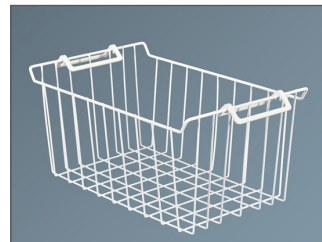

| ACCESSORIES |

BASKETS

FOCUS

BASKET: KURVC75-01
W X H: 215 X 226 MM
DIVIDER: SKILC75-01

BASKET: KURVC75-02
W X H: 185 X 226 MM
DIVIDER: SKILC75-02

SCOOP BASKET:
KURVSCOOPF3+1
W X H: 442 X 123 MM

SCOOPBASKET:
KURVSCOOPF4+1
W X H: 587 X 123 MM

DIVIDER: DELERIST
W X H: 430 X 430 MM

DIVIDER: DELERIST2
W X H: 480 X 490 MM

FALSE BOTTOM: FALSKBUND4
W X H: 315 X 252 MM

FALSE BOTTOM: FALSKBUND5
W X D: 430 X 252 MM

PLEXI DIVIDER

FOOD BUCKET: PLASTD21

FALSE BOTTOM: FALSKBUND6

MOBILUX

BASKET: KURVSLEH
W X H: 267 X 180 MM

SCOOP BASKET: ONLY FOR
MOBILUX 11
KURVSCOOPF3+1
W X H: 442 X 123 MM

BASKET: KURVUNI01
DIVIDER: SKILO1
W X H: 256 X 260 MM

CVG + EL + EL SS + EBC

BASKET: KURVC145 (NOT SUIT-
ABLE FOR EL 71), W X H: 225 X
320 MM DIVIDER: SKILC145

BASKET: KURVC150
(NOT SUITABLE FOR EL 71)
W X H: 278 X 196 MM

DIVIDER: DELERIST3
W X D: 530 X 640 MM

FALSE BOTTOM:
FALSKBUND1
W X H: 320 X 252 MM

FALSE BOTTOM: FALSKBUND 2
W X D: 200 X 252 MM

DIVIDER: DELERIST2
(ONLY FOR EL)
W X H: 480 X 490 MM