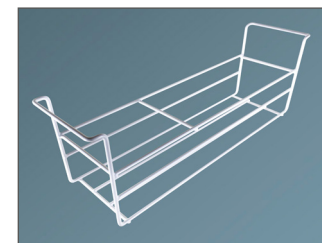

BASKET: KURVC200F
(ONLY FOR EL71)
W X D: 278 X 311

SUPERMARKET DIVIDER FOR
CVG 61 AND EL 61

NOVA + CUBE

BASKET: KURVN1
W X H: 272 X 235 MM
DIVIDER: SKILO3

SCOOP BASKET:
KURVSCOOPICEN3+1
W X H: 442 X 125 MM

SCOOP BASKET:
KURVSCOOPICEN4+1
W X H: 587 X 125 MM

FALSE BOTTOM:
FALSKBUND1
W X H: 320 X 252 MM

FALSE BOTTOM:
FALSKBUND 2
W X D: 200 X 252 MM

BASKET: KURVN4
W X D: 150 X 130 MM

DIVIDER: DELERIST3
W X D: 530 X 640 MM