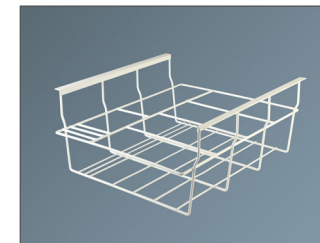

BASKET: KURVC200F
(ONLY FOR EL71)
W X D: 278 X 311

SUPERMARKET DIVIDER FOR
CVG 61 AND EL 61

NOVA + CUBE

BASKET: KURVN1
W X H: 272 X 235 MM
DIVIDER: SKILO3

SCOOP BASKET:
KURVSCOOPICEN3+1
W X H: 442 X 125 MM

SCOOP BASKET:
KURVSCOOPICEN4+1
W X H: 587 X 125 MM

FALSE BOTTOM:
FALSKBUND1
W X H: 320 X 252 MM

FALSE BOTTOM:
FALSKBUND 2
W X D: 200 X 252 MM

BASKET: KURVN4
W X D: 150 X 130 MM

DIVIDER: DELERIST3
W X D: 530 X 640 MM