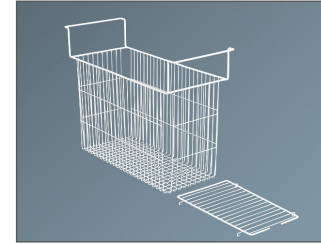

DIVIDER: DELERIST
W X H: 430 X 430 MM

DIVIDER: DELERIST2
W X H: 480 X 490 MM

FALSE BOTTOM: FALSKBUND4
W X H: 315 X 252 MM

FALSE BOTTOM: FALSKBUND5
W X D: 430 X 252 MM

PLEXI DIVIDER

FOOD BUCKET: PLASTD21

FALSE BOTTOM: FALSKBUND6

MOBILUX

BASKET: KURVSLEH
W X H: 267 X 180 MM

SCOOP BASKET: ONLY FOR
MOBILUX 11
KURVSCOOPF3+1
W X H: 442 X 123 MM

BASKET: KURVUNI01
DIVIDER: SKILO1
W X H: 256 X 260 MM

CVG + EL + EL SS + EBC

BASKET: KURVC145 (NOT SUIT-
ABLE FOR EL 71), W X H: 225 X
320 MM DIVIDER: SKILC145

BASKET: KURVC150
(NOT SUITABLE FOR EL 71)
W X H: 278 X 196 MM

DIVIDER: DELERIST3
W X D: 530 X 640 MM

FALSE BOTTOM:
FALSKBUND1
W X H: 320 X 252 MM

FALSE BOTTOM: FALSKBUND 2
W X D: 200 X 252 MM

DIVIDER: DELERIST2
(ONLY FOR EL)
W X H: 480 X 490 MM

BASKET: KURVC200F
(ONLY FOR EL71)
W X D: 278 X 311

SUPERMARKET DIVIDER FOR
CVG 61 AND EL 61

NOVA + CUBE

BASKET: KURVN1
W X H: 272 X 235 MM
DIVIDER: SKILO3

SCOOP BASKET:
KURVSCOOPICEN3+1
W X H: 442 X 125 MM