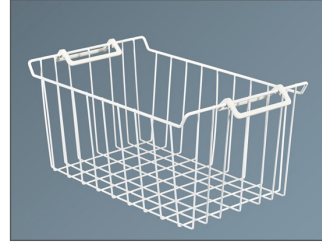

SCOOP BASKET:
KURVSCOOPICEN4+1
W X H: 587 X 125 MM

FALSE BOTTOM:
FALSKBUND1
W X H: 320 X 252 MM

FALSE BOTTOM:
FALSKBUND 2
W X D: 200 X 252 MM

BASKET: KURVN4
W X D: 150 X 130 MM

DIVIDER: DELERIST3
W X D: 530 X 640 MM

| ACCESSORIES |

BASKETS

UNI-S + UNI + XLE + PRO

BASKET: KURVSLEDD2
W X H: 205 X 260 MM
DIVIDER: SKIL SLEDD2

BASKET: KURVUNI01
DIVIDER: SKILO1
W X H: 256 X 260 MM

BASKET: KURVSLEH
W X H: 267 X 180 MM

FALSE BOTTOM: FALSKBUND5
W X H: 430 X 252 M

FALSE BOTTOM: FALSKBUND4
W X H: 315 X 252 MM

| ACCESSORIES |

SUPERMARKET FREEZERS

DSM + ESM + FSM + GSM

SINGLE SHELF - 1 LEVEL
FOR GSM & ESM

DOUBLE SHELF - 1 LEVEL
FOR DSM, GSM & ESM

SINGLE SHELF - 2 LEVELS
FOR GSM & ESM