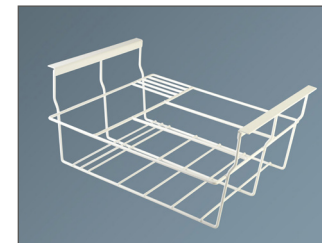

BASKET: KURVC200F
(ONLY FOR EL71)
W X D: 278 X 311

SUPERMARKET DIVIDER FOR
CVG 61 AND EL 61

NOVA + CUBE

BASKET: KURVN1
W X H: 272 X 235 MM
DIVIDER: SKILO3

SCOOP BASKET:
KURVSCOOPICEN3+1
W X H: 442 X 125 MM

SCOOP BASKET:
KURVSCOOPICEN4+1
W X H: 587 X 125 MM

FALSE BOTTOM:
FALSKBUND1
W X H: 320 X 252 MM

FALSE BOTTOM:
FALSKBUND 2
W X D: 200 X 252 MM

BASKET: KURVN4
W X D: 150 X 130 MM

DIVIDER: DELERIST3
W X D: 530 X 640 MM