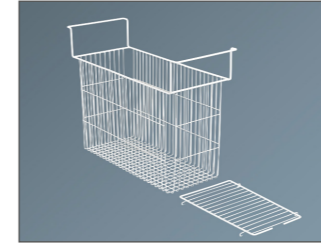

DIVIDER: DELERIST
W X H: 430 X 430 MM

DIVIDER: DELERIST2
W X H: 480 X 490 MM

FALSE BOTTOM: FALSKBUND4
W X H: 315 X 252 MM

FALSE BOTTOM: FALSKBUND5
W X D: 430 X 252 MM

PLEXI DIVIDER

FOOD BUCKET: PLASTD21

FALSE BOTTOM: FALSKBUND6

MOBILUX

BASKET: KURVSLH
W X H: 267 X 180 MM

SCOOP BASKET: ONLY FOR
MOBILUX 11
KURVSCOOPF3+1
W X H: 442 X 123 MM

BASKET: KURVUNI01
DIVIDER: SKILO1
W X H: 256 X 260 MM

CVG + EL + EL SS + EBC

BASKET: KURVC145 (NOT SUIT-
ABLE FOR EL 71), W X H: 225 X
320 MM DIVIDER: SKILC145

BASKET: KURVC150
(NOT SUITABLE FOR EL 71)
W X H: 278 X 196 MM

DIVIDER: DELERIST3
W X D: 530 X 640 MM

FALSE BOTTOM:
FALSKBUND1
W X H: 320 X 252 MM

FALSE BOTTOM: FALSKBUND 2
W X D: 200 X 252 MM

DIVIDER: DELERIST2
(ONLY FOR EL)
W X H: 480 X 490 MM

BASKET: KURVC200F
(ONLY FOR EL71)
W X D: 278 X 311

SUPERMARKET DIVIDER FOR
CVG 61 AND EL 61

NOVA + CUBE

BASKET: KURVN1
W X H: 272 X 235 MM
DIVIDER: SKILO3

SCOOP BASKET:
KURVSCOOPICEN3+1
W X H: 442 X 125 MM