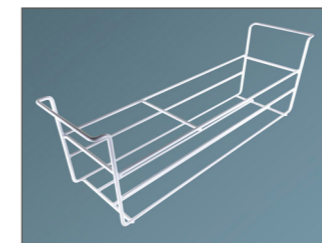

BASKET: KURVC200F
(ONLY FOR EL71)
W X D: 278 X 311

SUPERMARKET DIVIDER FOR
CVG 61 AND EL 61

NOVA + CUBE

BASKET: KURVN1
W X H: 272 X 235 MM
DIVIDER: SKILO3

SCOOP BASKET:
KURVSCOOPICEN3+1
W X H: 442 X 125 MM

SCOOP BASKET:
KURVSCOOPICEN4+1
W X H: 587 X 125 MM

FALSE BOTTOM:
FALSKBUND1
W X H: 320 X 252 MM

FALSE BOTTOM:
FALSKBUND 2
W X D: 200 X 252 MM

BASKET: KURVN4
W X D: 150 X 130 MM

DIVIDER: DELERIST3
W X D: 530 X 640 MM