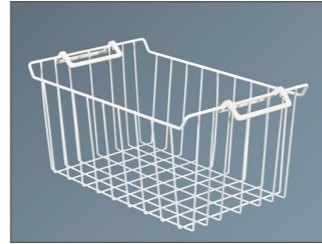

SCOOP BASKET:
KURVSCOOPICEN4+1
W X H: 587 X 125 MM

FALSE BOTTOM:
FALSKBUND1
W X H: 320 X 252 MM

FALSE BOTTOM:
FALSKBUND 2
W X D: 200 X 252 MM

BASKET: KURVN4
W X D: 150 X 130 MM

DIVIDER: DELERIST3
W X D: 530 X 640 MM

| ACCESSORIES |

BASKETS

UNI-S + UNI + XLE + PRO

BASKET: KURVSLEDD2
W X H: 205 X 260 MM
DIVIDER: SKIL SLEDD2

BASKET: KURVUNI01
DIVIDER: SKILO1
W X H: 256 X 260 MM

BASKET: KURVSLEH
W X H: 267 X 180 MM

FALSE BOTTOM: FALSKBUND5
W X H: 430 X 252 M

FALSE BOTTOM: FALSKBUND4
W X H: 315 X 252 MM

| ACCESSORIES |

SUPERMARKET FREEZERS

DSM + ESM + FSM + GSM

SINGLE SHELF - 1 LEVEL
FOR GSM & ESM

DOUBLE SHELF - 1 LEVEL
FOR DSM, GSM & ESM

SINGLE SHELF - 2 LEVELS
FOR GSM & ESM