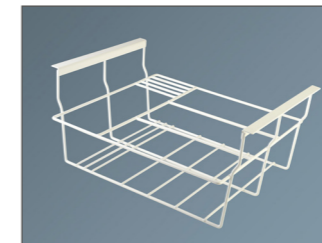

BASKET: KURVC200F
(ONLY FOR EL71)
W X D: 278 X 311

SUPERMARKET DIVIDER FOR
CVG 61 AND EL 61

NOVA + CUBE

BASKET: KURVN1
W X H: 272 X 235 MM
DIVIDER: SKILO3

SCOOP BASKET:
KURVSCOOPICEN3+1
W X H: 442 X 125 MM

SCOOP BASKET:
KURVSCOOPICEN4+1
W X H: 587 X 125 MM

FALSE BOTTOM:
FALSKBUND1
W X H: 320 X 252 MM

FALSE BOTTOM:
FALSKBUND 2
W X D: 200 X 252 MM

BASKET: KURVN4
W X D: 150 X 130 MM

DIVIDER: DELERIST3
W X D: 530 X 640 MM