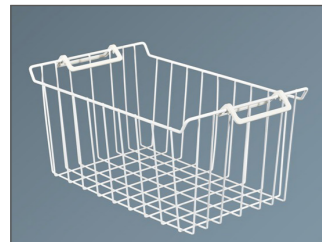

| ACCESSORIES |

BASKETS

FOCUS

BASKET: KURVC75-01
W X H: 215 X 226 MM
DIVIDER: SKILC75-01

BASKET: KURVC75-02
W X H: 185 X 226 MM
DIVIDER: SKILC75-02

SCOOP BASKET:
KURVSCOOPF3+1
W X H: 442 X 123 MM

SCOOPBASKET:
KURVSCOOPF4+1
W X H: 587 X 123 MM

DIVIDER: DELERIST
W X H: 430 X 430 MM

DIVIDER: DELERIST2
W X H: 480 X 490 MM

FALSE BOTTOM: FALSKBUND4
W X H: 315 X 252 MM

FALSE BOTTOM: FALSKBUND5
W X D: 430 X 252 MM

PLEXI DIVIDER

FOOD BUCKET: PLASTD21

FALSE BOTTOM: FALSKBUND6

MOBILUX

BASKET: KURVSLH
W X H: 267 X 180 MM

SCOOP BASKET: ONLY FOR
MOBILUX 11
KURVSCOOPF3+1
W X H: 442 X 123 MM

BASKET: KURVUNI01
DIVIDER: SKILO1
W X H: 256 X 260 MM

CVG + EL + EL SS + EBC

BASKET: KURVC145 (NOT SUIT-
ABLE FOR EL 71), W X H: 225 X
320 MM DIVIDER: SKILC145

BASKET: KURVC150
(NOT SUITABLE FOR EL 71)
W X H: 278 X 196 MM

DIVIDER: DELERIST3
W X D: 530 X 640 MM

FALSE BOTTOM:
FALSKBUND1
W X H: 320 X 252 MM

FALSE BOTTOM: FALSKBUND 2
W X D: 200 X 252 MM

DIVIDER: DELERIST2
(ONLY FOR EL)
W X H: 480 X 490 MM