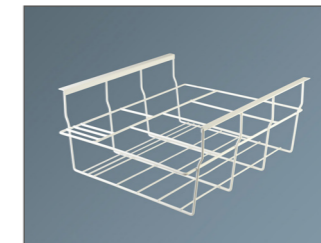

BASKET: KURVC200F
(ONLY FOR EL71)
W X D: 278 X 311

SUPERMARKET DIVIDER FOR
CVG 61 AND EL 61

NOVA + CUBE

BASKET: KURVN1
W X H: 272 X 235 MM
DIVIDER: SKILO3

SCOOP BASKET:
KURVSCOOPICEN3+1
W X H: 442 X 125 MM

SCOOP BASKET:
KURVSCOOPICEN4+1
W X H: 587 X 125 MM

FALSE BOTTOM:
FALSKBUND1
W X H: 320 X 252 MM

FALSE BOTTOM:
FALSKBUND 2
W X D: 200 X 252 MM

BASKET: KURVN4
W X D: 150 X 130 MM

DIVIDER: DELERIST3
W X D: 530 X 640 MM